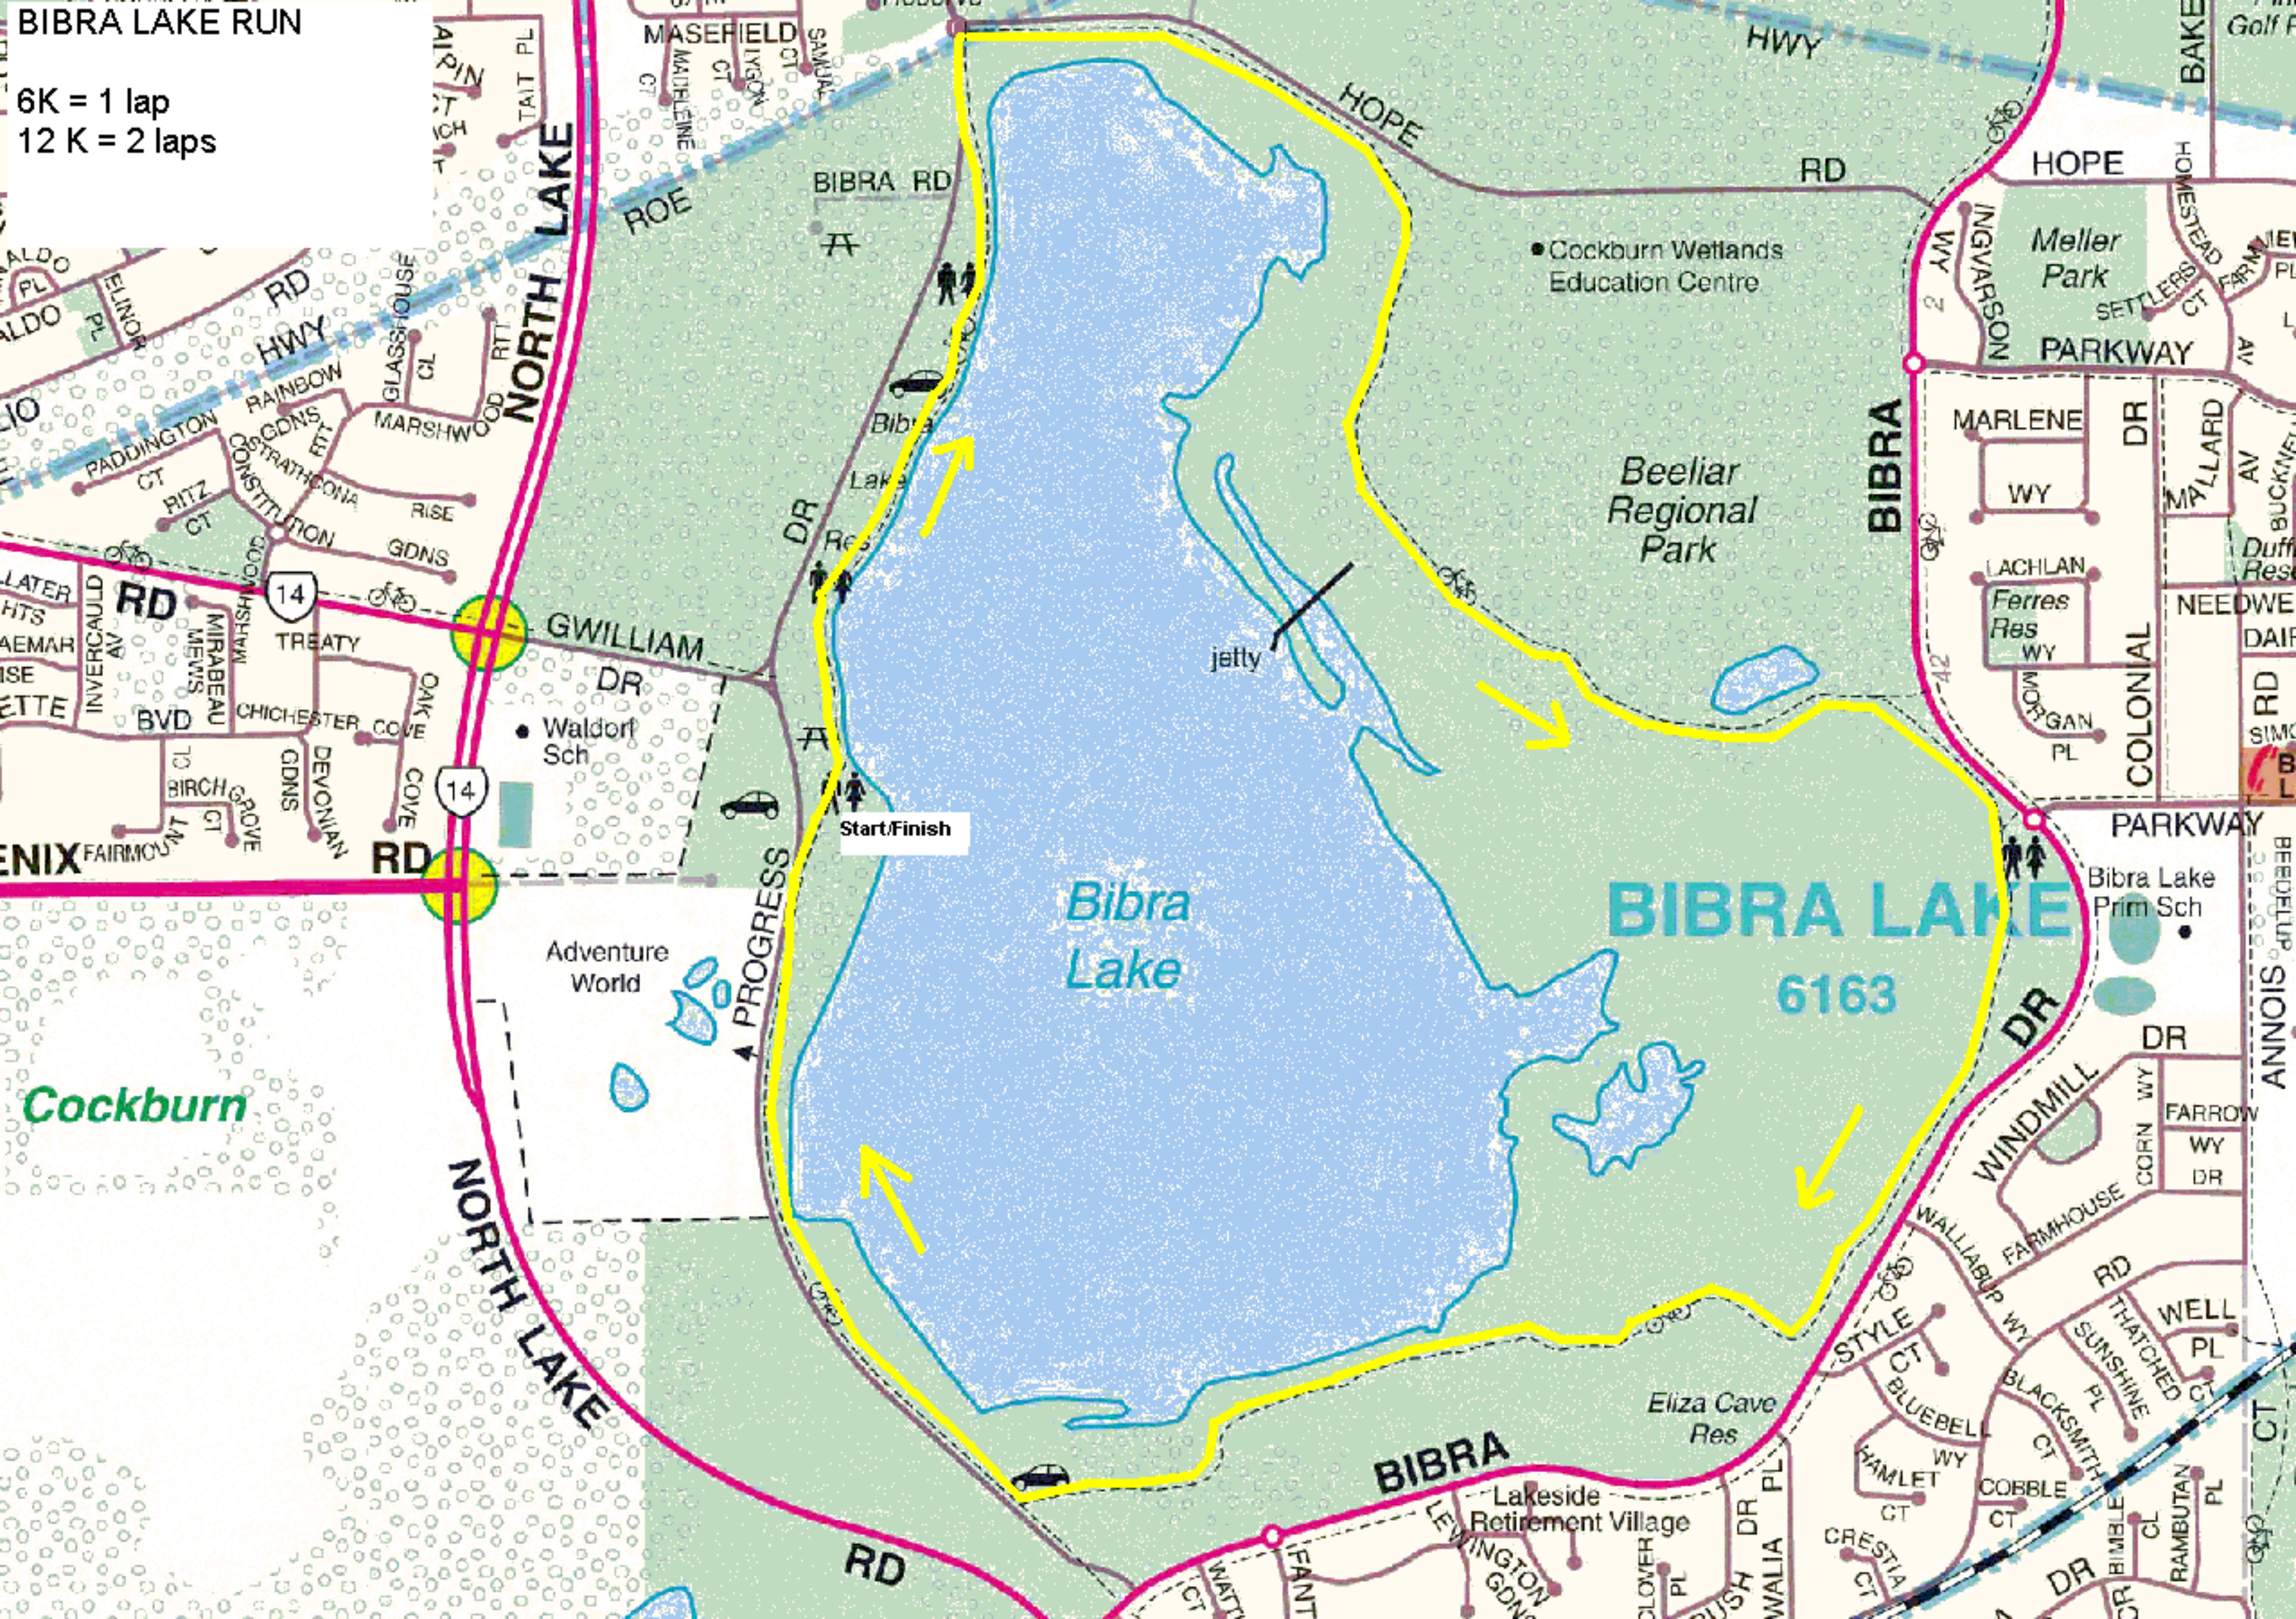

BIBRA LAKE RUN

6K = 1 lap
12 K = 2 laps

Cockburn

Start/Finish

Bibra Lake

BIBRA LAKE

6163

NORTH LAKE

BIBRA

BIBRA

BIBRA

BIBRA

14

14

42

BEEDLEUP
ANNONNA SIONNA